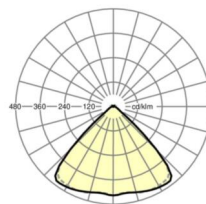

CHARAKTERYSTYKA

Numer katalogowy	19412024310
Numer EAN	4020863415021
Numer taryfy celnej	94051190
Znak jakości	IP 64, Klasa ochrony I, ENEC10 VDE, F, D, HACCP DIN10500/Żywność/IFS-przydatność do zastosowania/BRC, Indoor, CE
Klasa odporności IK	IK03 (-20°C bis 45°C)
Temperatura otoczenia	ta -20°C do 45°C
Okres gwarancji	5 lata
Możliwość dofinansowania ze środków państwowych	BEG – dofinansowanie do domów energooszczędnych (ważne tylko dla Niemiec)

ELEKTROTECHNIKA

Zasilacz	Elektroniczny sterownik (1 szt.)
Moc systemowa	39W
Napięcie sieciowe	230V/50Hz
Automat z bezpiecznikami (prąd rozruchowy)	17 szt./B10, 28 szt./B16, 29 szt./C10, 48 szt./C16
Klasa efektywności energetycznej/Źródło światła	C

TECHNIKA ŚWIETLNA

Wyposażenie	LED, współczynnik oddawania barw/kolor światła CRI ≥ 80 / 4000K
Tolerancja koloru (MacAdam)	3SDCM
Bezpieczeństwo fotobiologiczne (Oprawa)	RG1
Nominalny strumień świetlny	7160lm
Trwałość LED	50000h L80/B10 (Tq 45°C)
Wydajność oprawy	186lm/W
Kąt rozsyłu światła	95° (C0) / 95° (C90)
UGR pop./pod.	19.3 / 19.7

DEEP-LINK

<https://www.regiolum.de/pl/article/19412024310>