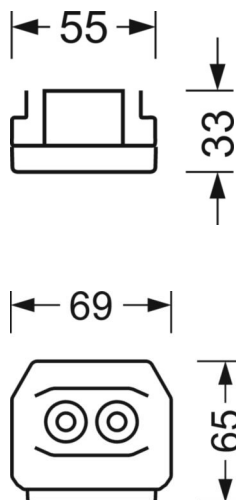

## TECHNIKA ŚWIETLNA

Wyposażenie	LED, współczynnik oddawania barw/kolor światła CRI ≥ 80 / 4000K
Tolerancja koloru (MacAdam)	3SDCM
Bezpieczeństwo fotobiologiczne (Oprawa)	RG1
Nominalny strumień świetlny	7160lm
Trwałość LED	50000h L80/B10 (Tq 45°C)
Wydajność oprawy	186lm/W
Kąt rozsyłu światła	95° (C0) / 95° (C90)
UGR pop./pod.	19.3 / 19.7

## DEEP-LINK

<https://www.regiolum.de/pl/article/19412024310>

Odnosińnik	LED 7000lm 840
ηLB	100 %
Φ ↓/↑	98 % / 2 %
UGR pop./pod.	19.3 / 19.7

**MECHANIKA**

Kolor obudowy	biały beskidzki RAL 9016
Wymiary (DxSzxW/ŚrxW)	2299mm x 55mm x 33mm
Masa (netto)	2.5kg
Rodzaj montażu	Montaż systemu szyn nośnych, Konstrukcja świetlna

**Wymiary**

L	2299 mm	Długość
B	55 mm	Szerokość
H	33 mm	Wysokość